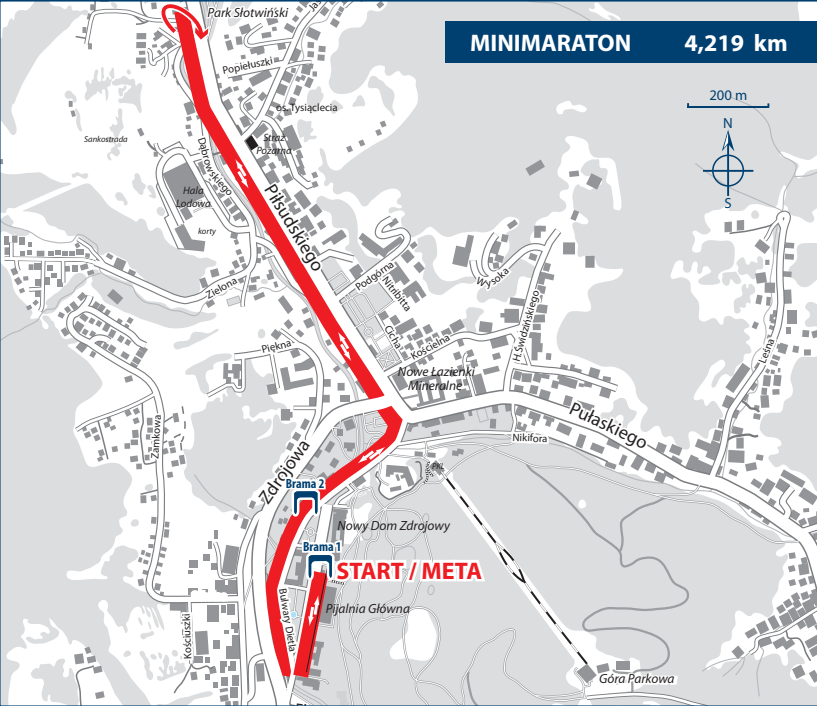

MINIMARATON

4,219 km

200 m

Brama 2

Brama 1

START / META

Rijalnia Główna

Góra Parkowa